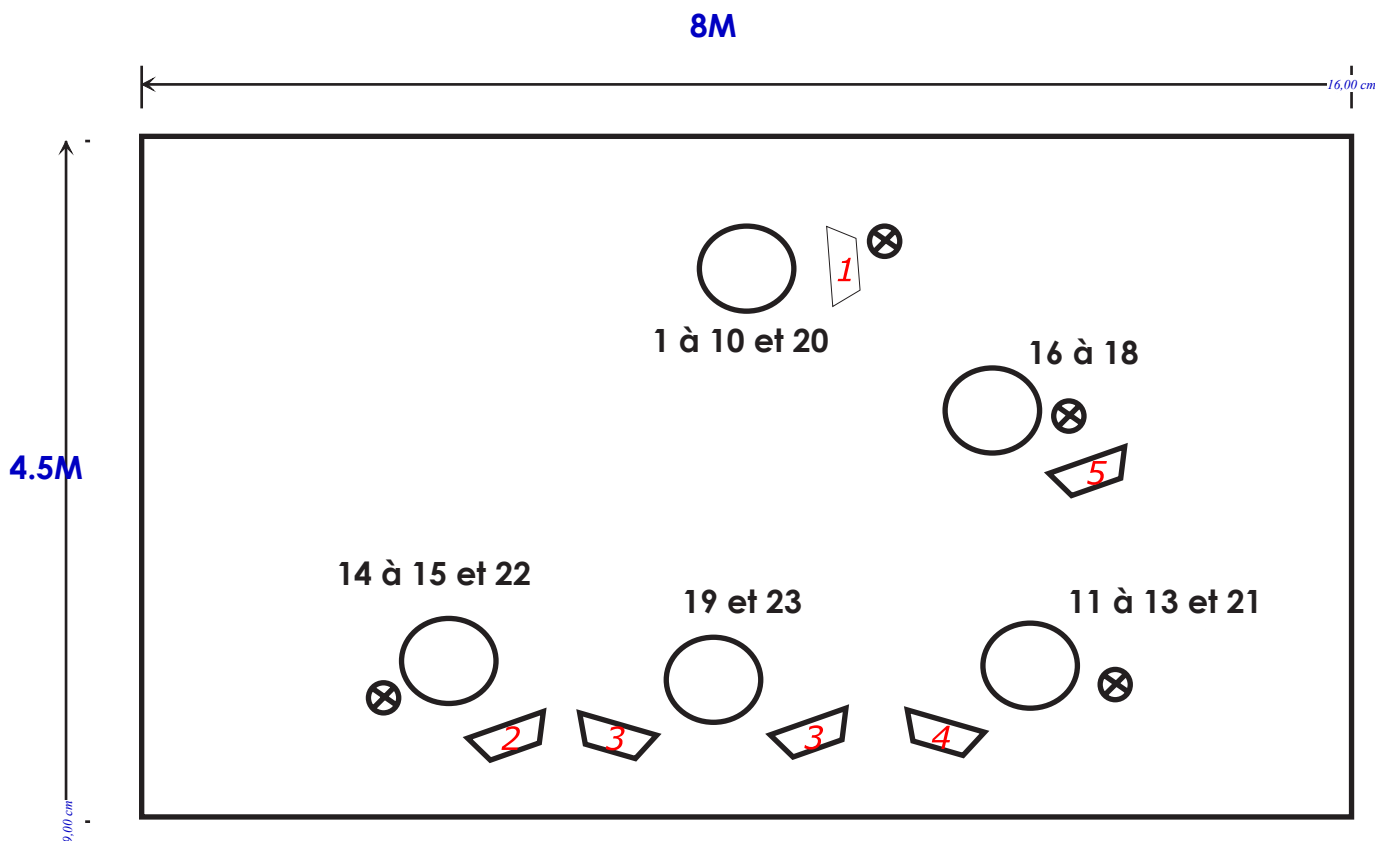

ARNOLD

www.chezarnold.fr

Plan de scène

○ Emplacement musicien

▱ Emplacement retour

1 à 10 et 20 Numéro de ligne

3 Numéro de circuit retour

⊗ Electricité 16 A sur la même phase son plateau