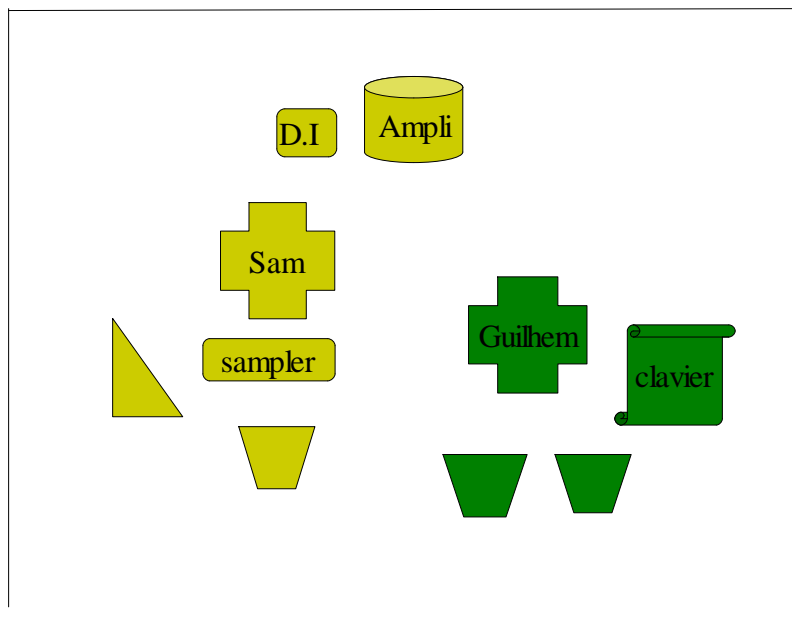

# 3 minutes sur mer

## Fiche technique

Patch	Instruments	Mic	Pieds	Insert	FX
1	Lead	Sm86 (fourni)	Grand	Comp	Reverb
2	Clavier	D.I	Stand		Reverb
3	Guitare acoustique	D.I			Reverb
4	Guitare électrique	Sennheiser E609	Petit		
5	Sampler	D.I			